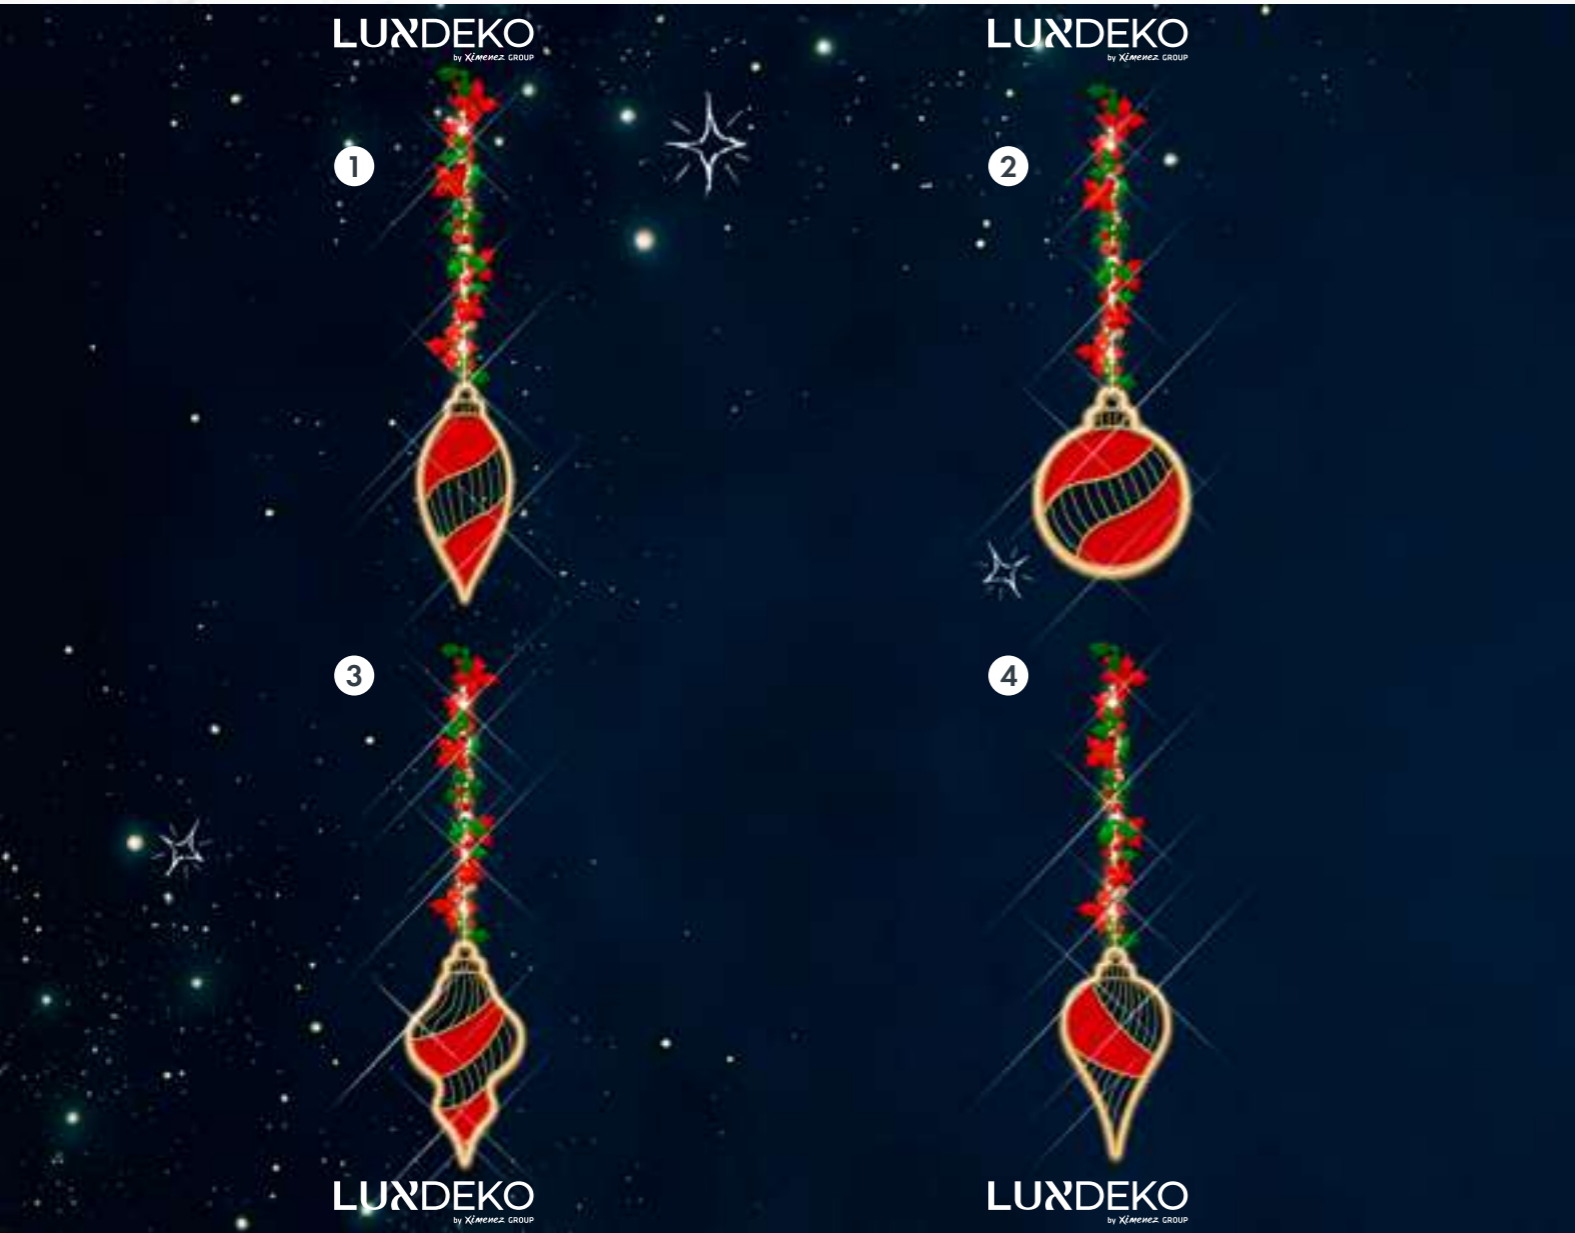

① **3007917** ●
↔ 50cm   ⬇ 250cm   ★ Steady lights
⚡ 11,17W   ⚖ 1,95kg   🌟 Glitter   📐 Acrylic

③ **3007921** ●
↔ 52cm   ⬇ 250cm   ★ Steady lights
⚡ 12W   ⚖ 2,18kg   🌟 Glitter   📐 Acrylic

② **3007919** ●
↔ 55cm   ⬇ 250cm   ★ Steady lights
⚡ 10,5W   ⚖ 1,8kg   🌟 Glitter   📐 Acrylic

④ **3007923** ●
↔ 50cm   ⬇ 250cm   ★ Steady lights
⚡ 12,6W   ⚖ 1,2kg   🌟 Glitter   📐 Acrylic