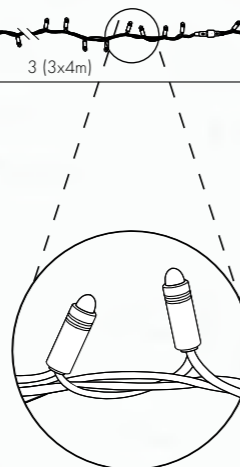

## String Light ILMEX-LED

12m 3 sections 230V Steady lights Rubber Cable

High Quality  
Transparent Capsule

↔ 12m / 3 (3x4m) 180 (3 x 60) LEDs  
 6,66cm 220-240 V/50 Hz 13W Max 10uds /120m