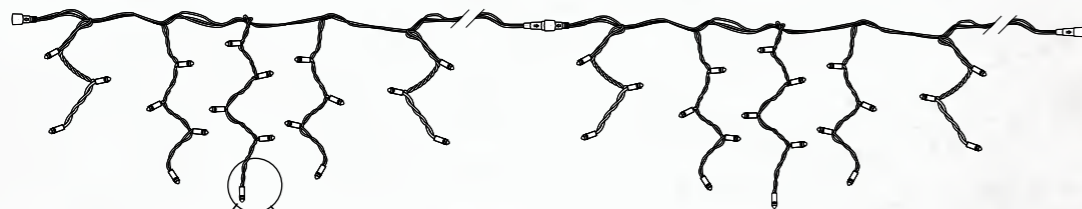

## Slow Full Flash Icicle Curtain ILMEX-LED

3m 2 sections 230V Rubber Cable

Haute Qualité  
Capsule Transparente

PLUS CONNECTION