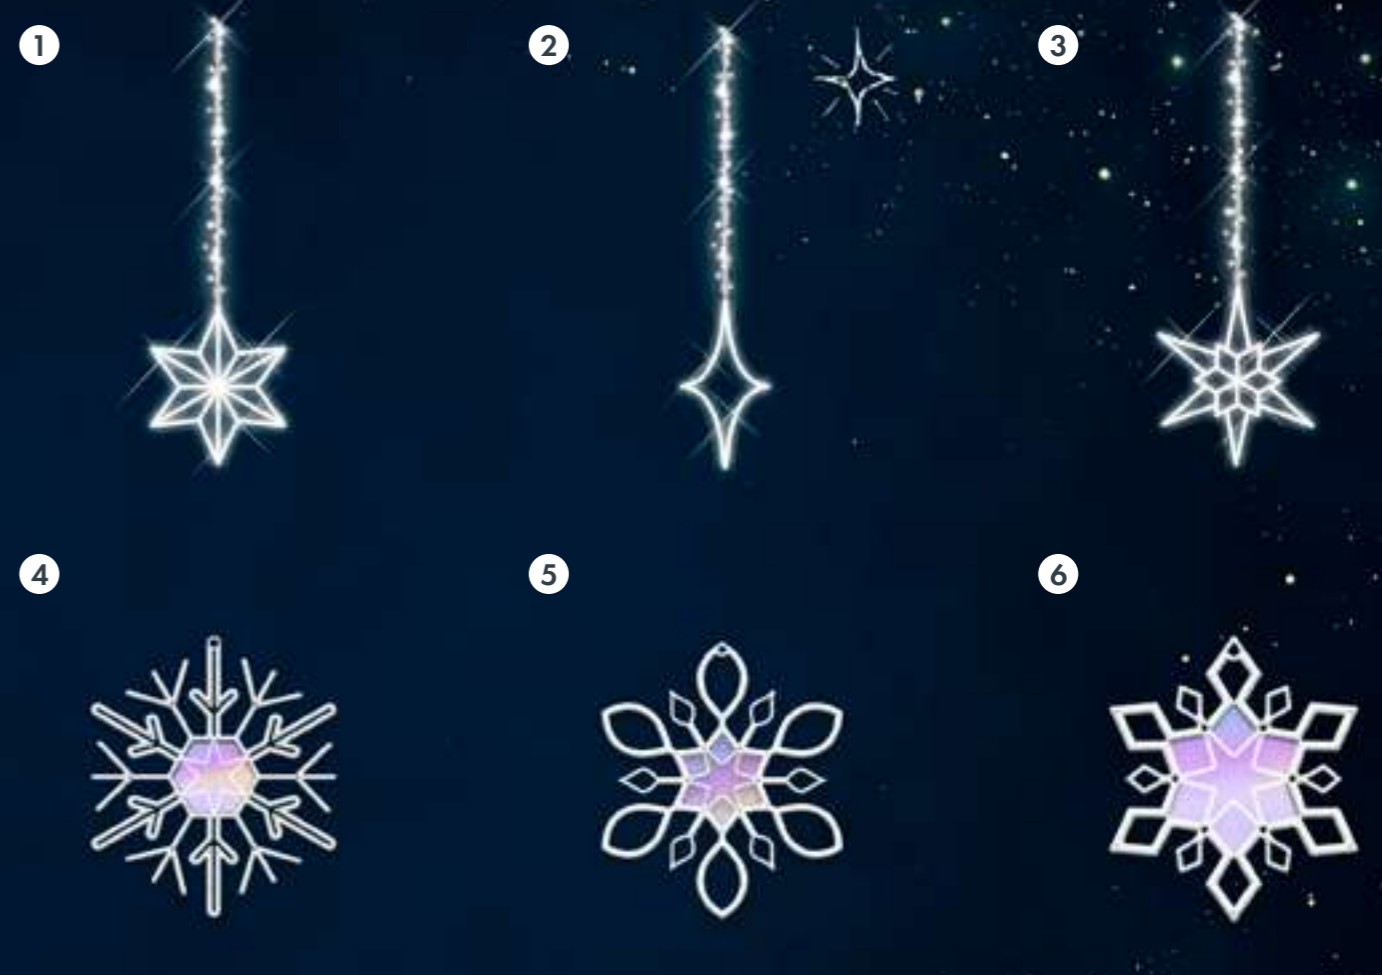

LUXDEKO
by XIMEX GROUP

LUXDEKO
by XIMEX GROUP

LUXDEKO
by XIMEX GROUP

① **4006385** ○ ●

↔ 80cm   ↕ 250cm   ★ Flash

⚡ 24,9W   ⚖ 2,56kg

Glitter   PVC Mesh

② **4006387** ○ ●

↔ 60cm   ↕ 250cm   ★ Flash

⚡ 20,6W   ⚖ 2,13kg

Glitter   PVC Mesh

③ **4006389** ○ ●

↔ 100cm   ↕ 250cm   ★ Flash

⚡ 33W   ⚖ 3kg

Glitter   PVC Mesh

④ **4004508** ●

↔ 90cm   ↕ 200cm   ★ Flash

⚡ 42,80W   ⚖ 6,46kg

PVC Mesh

⑤ **4004510** ●

↔ 90cm   ↕ 200cm   ★ Flash

⚡ 53W   ⚖ 7,30kg

PVC Mesh

⑥ **4004512** ●

↔ 90cm   ↕ 200cm   ★ Flash

⚡ 40W   ⚖ 6,20kg

PVC Mesh

① **4004500** ○ ●

↔ 62cm   ↕ 250cm   ★ Flash

⚡ 26,50W   ⚖ 2,63kg

Glitter

② **4004502** ○ ●

↔ 50cm   ↕ 250cm   ★ Flash

⚡ 12,40W   ⚖ 1,34kg

Glitter

③ **4004504** ○ ●

↔ 61cm   ↕ 250cm   ★ Flash

⚡ 24,50W   ⚖ 2,12kg

Glitter

④ **3007929**

↔ 60cm   ↕ 60cm

⚖ 1,44kg

Acrylic

⑤ **3007927**

↔ 60cm   ↕ 60cm

⚖ 1,09kg

Acrylic

⑥ **3007807**

↔ 60cm   ↕ 60cm

⚖ 1,09kg

Acrylic