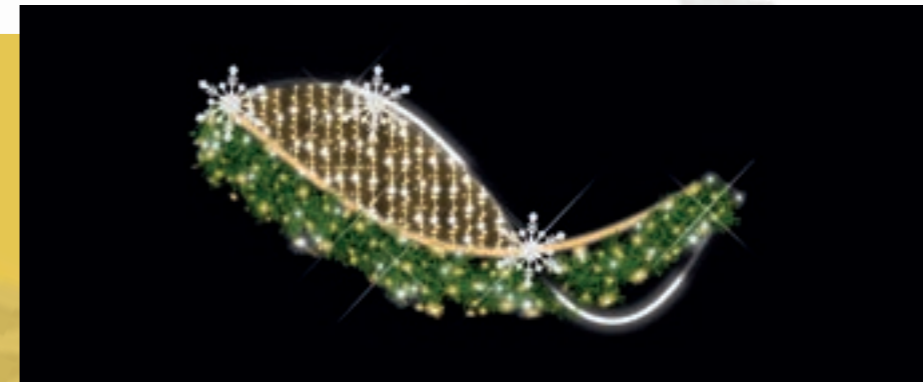

4006379

- ●
- ↔ 250cm ⚡ W
- ↕ 113cm ⚖ kg
- ★ Flash Running 🌲 Forest Christmas garland