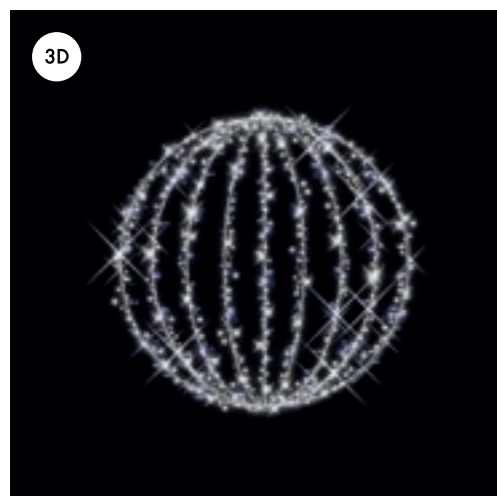

3D

4003672

- ○
- ↔ 90cm ⚡ 17,20W
- ↕ 90cm ⚖ 4,80kg
- ★ Flash