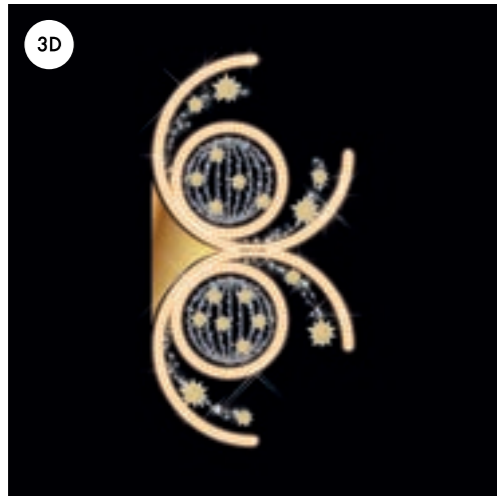

4002465

- ●
- ↔ 60cm ↘ 21W
- ↕ 180cm ⚖ 3,4kg
- ★ Fixed light ⚡ Glitter Forest

4002446

- ●
- ↔ 53cm ↘ 26,70W
- ↕ 150cm ⚖ 3,35kg
- ★ Flash ⚡ Glitter Forest

4003670

- ●
- ↔ 118cm ↘ 30,6W
- ↕ 150cm ⚖ 8,03kg
- ★ Flash ⚡ Forest Dichroic leaf

4003329

- ●
- ↔ 290cm ↘ 109,6W
- ↕ 240cm ⚖ 21,36kg
- ★ Flash ⚡ Forest

4002434

- ●
- ↔ 80cm ↘ 41,90W
- ↕ 250cm ⚖ 5,58kg
- ★ Fixed light ⚡ Glitter Forest

4003636

- ●
- ↔ 290cm ↘ 129,10W
- ↕ 240cm ⚖ 16,30kg
- ★ Flash ⚡ Forest