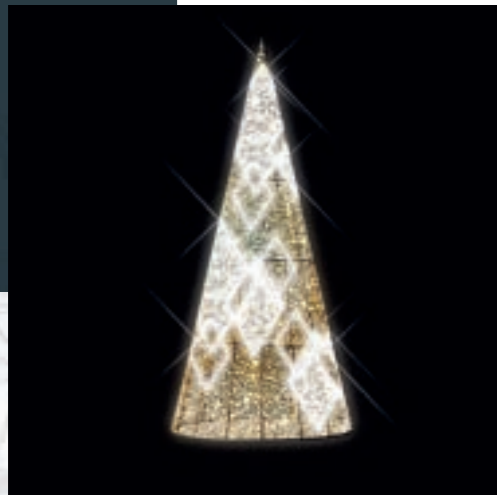

4002551

-
- ↔ 530cm ⚡ 1032W
- ⬇️ 1200cm ⚖️ 448kg
- ↔ 530cm 🌟 White PVC mesh
- ★ Flash Full flash

4002540

- ●
- ↔ 357cm ★ Flash Full flash 📦 White PVC mesh
- ⬇️ 800cm ⚡ 546W
- 📏 357cm ⚖️ 173kg

4002542

- ●
- ↔ 443cm ★ Flash Full flash 📦 White PVC mesh
- ⬇️ 1000cm ⚡ 707W
- 📏 443cm ⚖️ 241kg