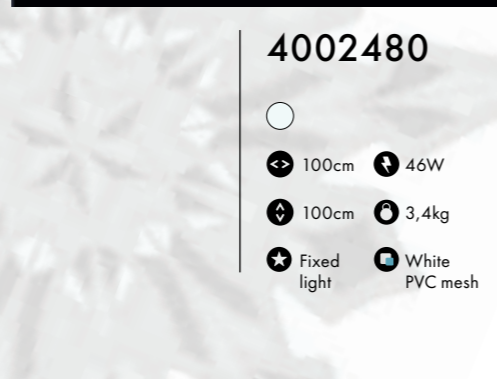

-
- ↔ 130cm ⚡ 33,80W
- ↕ 130cm ⚖ 9kg
- ★ Flash

4002478

-
- ↔ 60cm ⚡ 28W
- ↕ 60cm ⚖ 2kg
- ★ Fixed light
- ☑ White PVC mesh

4002482

-
- ↔ 60cm ⚡ 23W
- ↕ 60cm ⚖ 1,8kg
- ★ Fixed light
- ☑ Golden PVC mesh

3D

4004383

-
- ↔ 130cm ⚡ 33,70W
- ↕ 130cm ⚖ 9kg
- ★ Flash

3D

4003673

-
- ↔ 100cm ⚡ 21,60W
- ↕ 100cm ⚖ 5,70kg
- ★ Flash

4002480

-
- ↔ 100cm ⚡ 46W
- ↕ 100cm ⚖ 3,4kg
- ★ Fixed light
- ☑ White PVC mesh

4002484

-
- ↔ 100cm ⚡ 42,30W
- ↕ 100cm ⚖ 3kg
- ★ Fixed light
- ☑ Golden PVC mesh

3D

4004381

-
- ↔ 100cm ⚡ 21,60W
- ↕ 100cm ⚖ 5,70kg
- ★ Flash

3D

4003672

-
- ↔ 90cm ⚡ 17,20W
- ↕ 90cm ⚖ 4,80kg
- ★ Flash

4002480

-
- ↔ 100cm ⚡ 46W
- ↕ 100cm ⚖ 3,4kg
- ★ Fixed light
- ☑ White PVC mesh

3D

4004379

-
- ↔ 90cm ⚡ 16,90W
- ↕ 90cm ⚖ 4,80kg
- ★ Flash

4002475

-
- ↔ 60cm ⚡ 16,30W
- ↕ 60cm ⚖ 1,8kg
- ★ Fixed light

4002477

-
- ↔ 100cm ⚡ 35W
- ↕ 100cm ⚖ 2,8kg
- ★ Fixed light

4002486