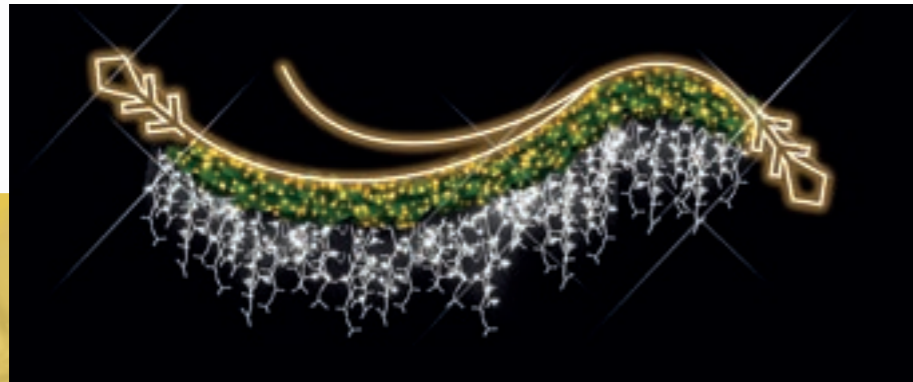

4004486

- ●
- ↔ 295cm ⚡ 58,30W
- ↕ 120cm ⚖ 7,84kg
- ★ Flash ● Christmas garland