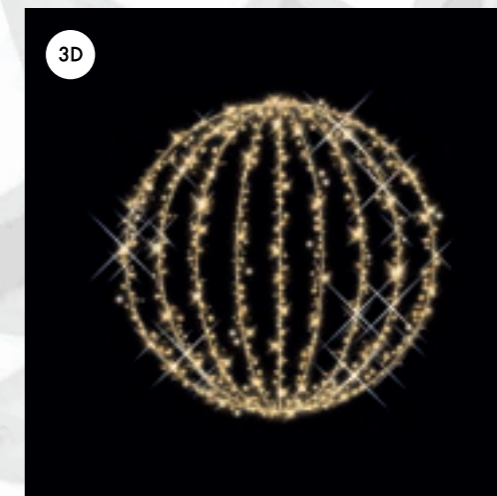

-
- ↔ 130cm ⚡ 33,80W
- ↕ 130cm ⚖ 9kg
- ★ Flash

4002478

-
- ↔ 60cm ⚡ 28W
- ↕ 60cm ⚖ 2kg
- ★ Fixed light
- ☑ White PVC mesh

4002482

-
- ↔ 60cm ⚡ 23W
- ↕ 60cm ⚖ 1,8kg
- ★ Fixed light
- ☑ Golden PVC mesh

3D

4004383