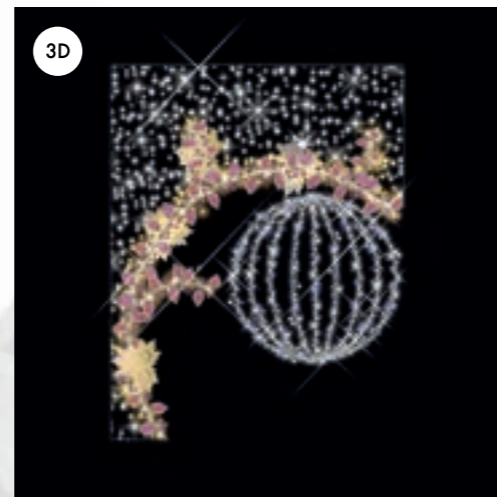

4006400

- ●
- ↔ 93cm ⚡ 180,5W
- ↕ 180cm ⚖ 16,89kg
- ★ Flash ✨ Forest Glitter

4003629

- ●
- ↔ 97cm ⚡ 57,20W
- ↕ 250cm ⚖ 7,82kg
- ★ Flash ✨ Dichroic leaf

4003684

- ●
- ↔ 100cm ⚡ 74,9W
- ↕ 250cm ✨ Forest
- ★ Flash

4003646

-
- ↔ 82cm ↘ 43W
- ↕ 250cm ⚖ kg
- ★ Fixed light ⚡

4002463

- ●
- ↔ 75cm ↘ 44W
- ↕ 250cm ⚖ 5,8kg
- ★ Flash ⚡ Glitter Forest

4002469

-
- ↔ 100cm ↘ 4W
- ↕ 180cm ⚖ 2,2kg
- ★ Flash ⚡ Forest Dichroic leaf

4002465

- ●
- ↔ 60cm ↘ 21W
- ↕ 180cm ⚖ 3,4kg
- ★ Fixed light ⚡ Glitter Forest

4002446

- ●
- ↔ 53cm ↘ 26,70W
- ↕ 150cm ⚖ 3,35kg
- ★ Flash ⚡ Glitter Forest

4003670

- ●
- ↔ 118cm ↘ 30,6W
- ↕ 150cm ⚖ 8,03kg
- ★ Flash ⚡ Forest Dichroic leaf