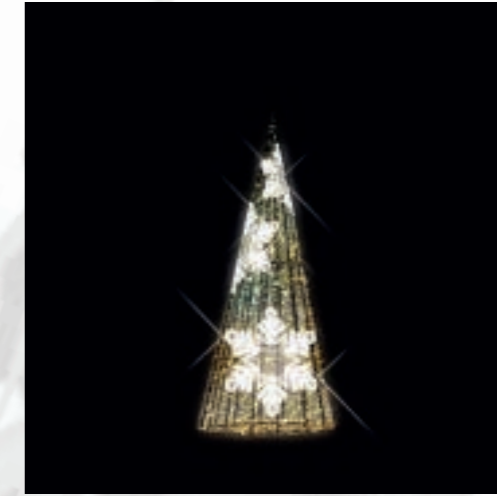

-
- ↔ 185cm ★ Flash 🌟 Dichroic leaf glitter
- ⬇️ 400cm ⚡ 119,40W
- ↔ 185cm ⚖️ 49kg

4004437

-
- ↔ 440cm ★ Flash 🌟
- ⬇️ 1000cm ⚡ 628W
- ↔ 440cm ⚖️ 168kg

4002547

-
- ↔ 357cm ⚡ 577W
- ⬇️ 800cm ⚖️ 177kg
- ↔ 357cm 🌟 White PVC mesh
- ★ Flash Full flash