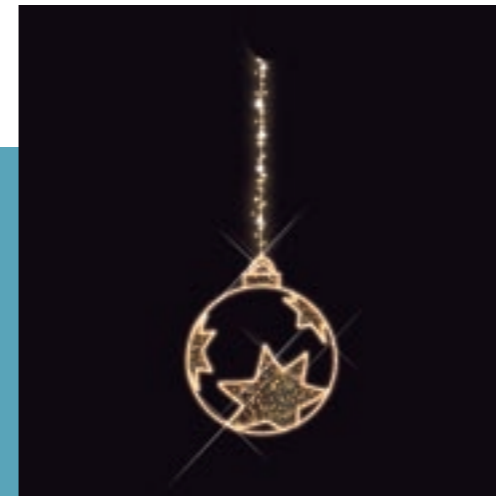

4004512

- ●
- ↔ 90cm ⚡ 40W
- ↕ 200cm ⚖ 6,20kg
- ★ Flash 🌟 Golden PVC mesh