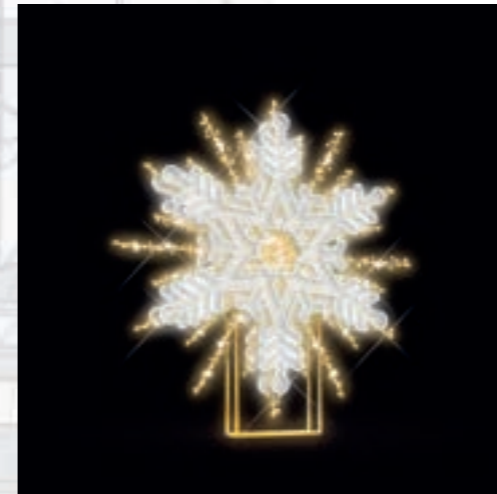

4006497

- ●
- ↔ 870cm ↻ 353cm
- ⬇ 392cm ⚖ kg
- ★ Flash Ⓜ Plate Golden PVC mesh
- ⚡ W

4006443

- ●
- ↔ 400cm ↻ 70cm ⚡ W
- ⬇ 500cm ★ Flash ⚖ kg
- Ⓜ Plate Dichroic Acylic Golden PVC mesh

4006445

-
- ↔ 260cm ↻ 233cm ⚡ W
- ⬇ 300cm ★ Flash ⚖ kg
- Ⓜ Dichroic Acylic Golden PVC mesh