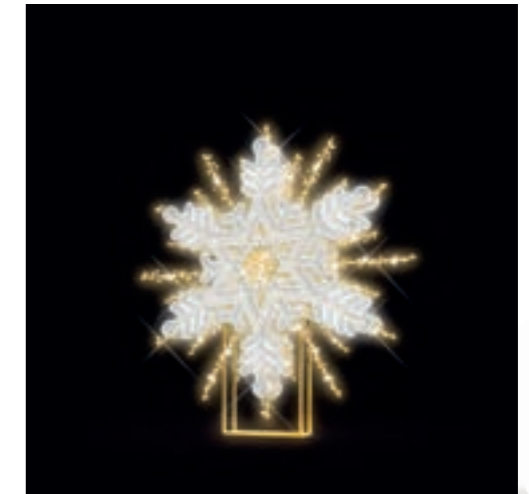

4006441

- ●
- ↔ 140cm ↻ 25cm ⚡ W
- ⬇ 150cm ★ Flash ⚖ kg
- Ⓜ Glitter White PVC mesh