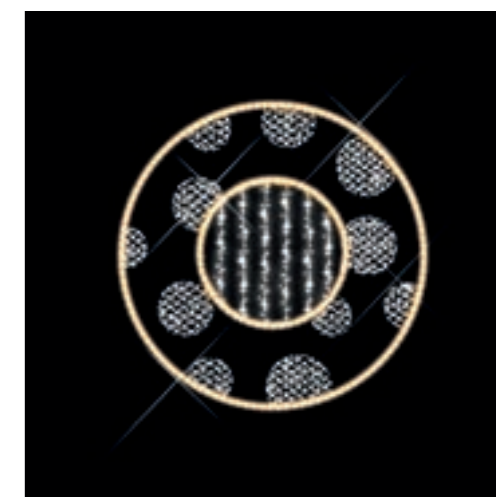

4004418

- ●
- ↔ 180cm ⚡ 58,2W
- ↕ 180cm ⚖ 9,05kg
- ★ Fixed light
- White PVC mesh