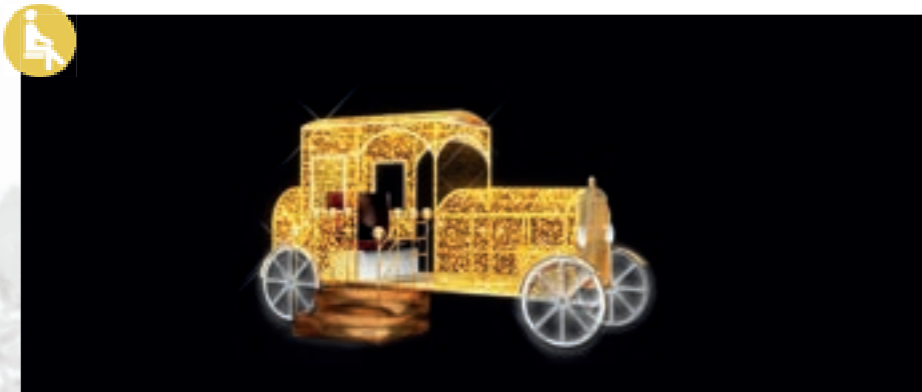

4006528

- ●
- ↔ 590cm ↙ W
- ↕ 337cm ⊞ kg
- ⊞ 220cm ● Plate
- ★ Flash ● Golden PVC mesh