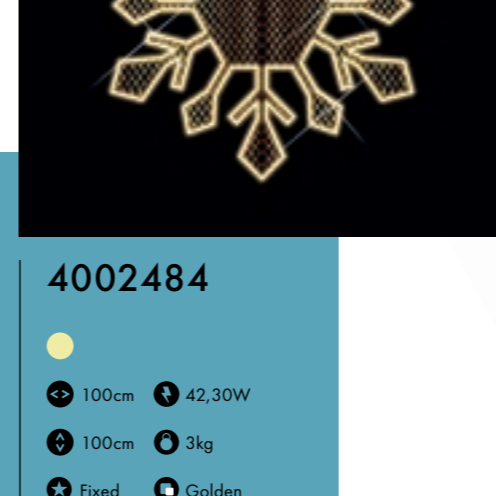

-
- ↔ 130cm ⚡ 33,70W
- ↕ 130cm ⚖ 9kg
- ★ Flash

3D

4003673

-
- ↔ 100cm ⚡ 21,60W
- ↕ 100cm ⚖ 5,70kg
- ★ Flash

4002480

-
- ↔ 100cm ⚡ 46W
- ↕ 100cm ⚖ 3,4kg
- ★ Fixed light
- ☑ White PVC mesh

4002484

-
- ↔ 100cm ⚡ 42,30W
- ↕ 100cm ⚖ 3kg
- ★ Fixed light
- ☑ Golden PVC mesh

3D

4004381

-
- ↔ 100cm ⚡ 21,60W
- ↕ 100cm ⚖ 5,70kg
- ★ Flash

3D

4003672

-
- ↔ 90cm ⚡ 17,20W
- ↕ 90cm ⚖ 4,80kg
- ★ Flash

4002480

-
- ↔ 100cm ⚡ 46W
- ↕ 100cm ⚖ 3,4kg
- ★ Fixed light
- ☑ White PVC mesh

3D

4004379

-
- ↔ 90cm ⚡ 16,90W
- ↕ 90cm ⚖ 4,80kg
- ★ Flash

4002475

-
- ↔ 60cm ⚡ 16,30W
- ↕ 60cm ⚖ 1,8kg
- ★ Fixed light

4002477

-
- ↔ 100cm ⚡ 35W
- ↕ 100cm ⚖ 2,8kg
- ★ Fixed light

4002486

-
- ↔ 60cm ⚡ 15,50W
- ↕ 60cm ⚖ 1,5kg
- ★ Fixed light

4002488

-
- ↔ 100cm ⚡ 26,80W
- ↕ 100cm ⚖ 2,2kg
- ★ Fixed light

4006414

-
- 250cm 180,5W
- 71cm 16,89kg
- Flash Forest Golden PVC mesh

4002509

-
- 300cm 63W
- 97cm 9,3kg
- Fixed light