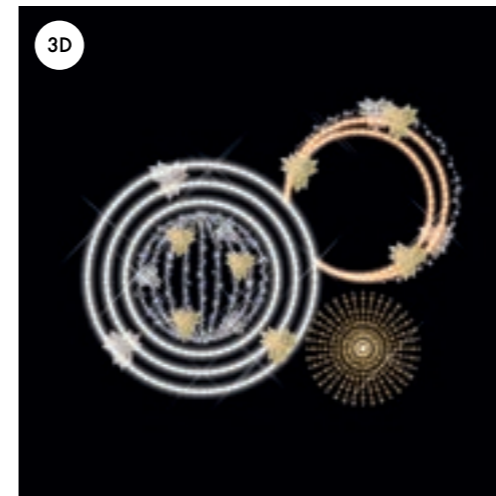

4003646

-
- ↔ 82cm ↘ 43W
- ↕ 250cm ⚖ kg
- ★ Fixed light ⚡

4002463

- ●
- ↔ 75cm ↘ 44W
- ↕ 250cm ⚖ 5,8kg
- ★ Flash ⚡ Glitter Forest

4002469

-
- ↔ 100cm ↘ 4W
- ↕ 180cm ⚖ 2,2kg
- ★ Flash ⚡ Forest Dichroic leaf

4002465

- ●
- ↔ 60cm ↘ 21W
- ↕ 180cm ⚖ 3,4kg
- ★ Fixed light ⚡ Glitter Forest

4002446

- ●
- ↔ 53cm ↘ 26,70W
- ↕ 150cm ⚖ 3,35kg
- ★ Flash ⚡ Glitter Forest

4003670

- ●
- ↔ 118cm ↘ 30,6W
- ↕ 150cm ⚖ 8,03kg
- ★ Flash ⚡ Forest Dichroic leaf