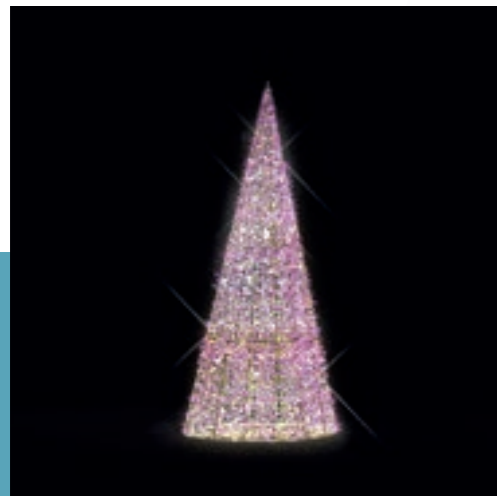

-
- ↔ 185cm ★ Flash 🌟 Dichroic leaf glitter
- ⬇️ 400cm ⚡ 119,40W
- ↔ 185cm ⚖️ 49kg

4004437

-
- ↔ 440cm ★ Flash 🌟
- ⬇️ 1000cm ⚡ 628W
- ↔ 440cm ⚖️ 168kg

4002547

-
- ↔ 357cm ⚡ 577W
- ⬇️ 800cm ⚖️ 177kg
- ↔ 357cm 🌟 White PVC mesh
- ★ Flash Full flash