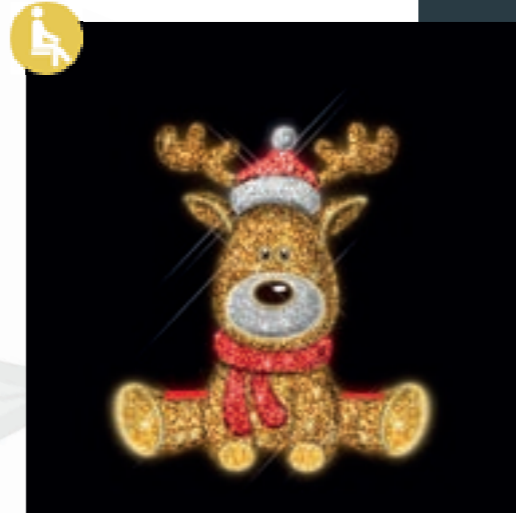

4002429

-
- ↔ 263cm ★ Fixed light ⚙ Golden PVC mesh
- ↕ 300cm ⚡ 144,5W
- ↻ 50cm ⚖ 48,95kg

4002431

-
- ↔ 230cm ★ Fixed light ⚙ Golden PVC mesh
- ↕ 300cm ⚡ 132W
- ↻ 50cm ⚖ 44,5kg

4002405

- ● ●
- ↔ 227cm ↕ 50cm ⚡ 170W 📦 Golden PVC mesh
Red PVC mesh
- ⬆️ 300cm ⚡ Flash ⚖️ 45kg