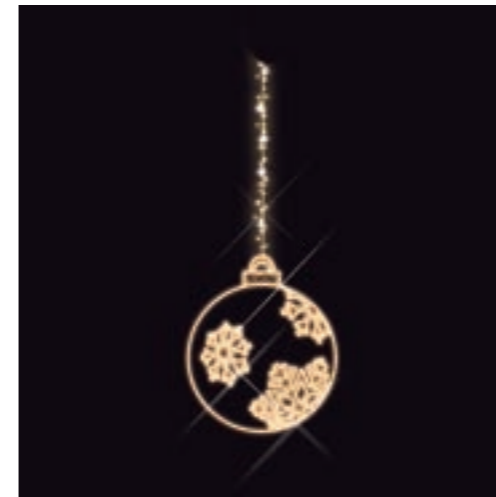

4004510

- ●
- ↔ 90cm ⚡ 53W
- ↕ 200cm ⚖ 7,30kg
- ★ Flash 🌟 Golden PVC mesh