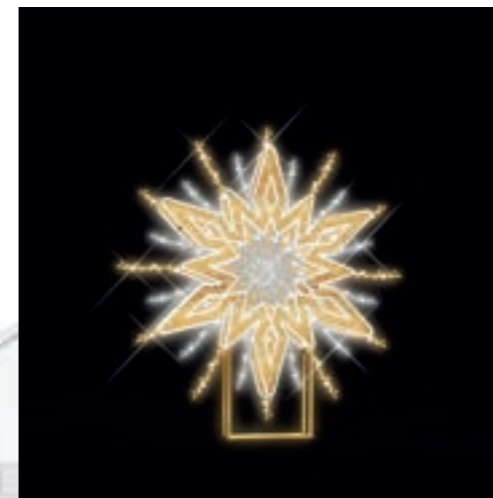

4006437

- ●
- ↔ 140cm ↻ W
- ↕ 150cm ⚖ kg
- ↻ 25cm 📦 Glitter Golden PVC mesh
- ★ Flash