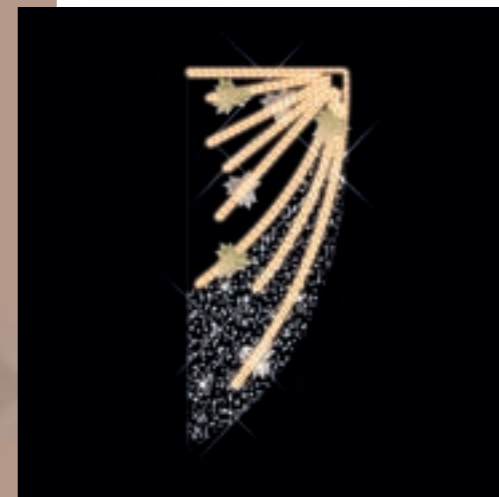

4003684

- ●
- ↔ 100cm ⚡ 74,9W
- ↕ 250cm ✨ Forest
- ★ Flash