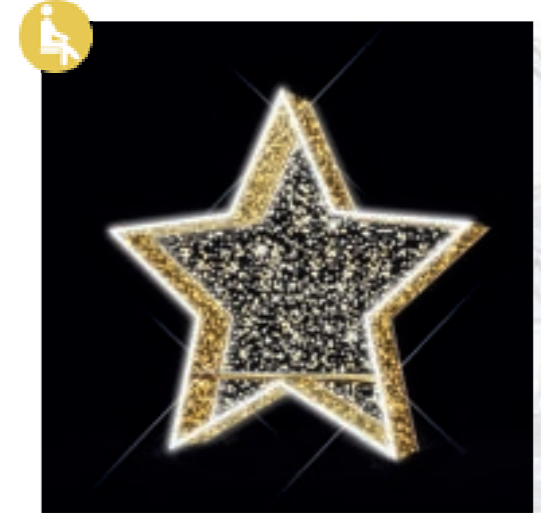

4006435

- ●
- ↔ 200cm ↻ W
- ↕ 180cm ⚖ kg
- ↻ 25cm 📦 Glitter Golden PVC mesh
- ★ Flash

4006437

- ●
- ↔ 140cm ↻ W
- ↕ 150cm ⚖ kg
- ↻ 25cm 📦 Glitter Golden PVC mesh
- ★ Flash

4002410

- ● ●
- ↔ 577cm ★ Flash ● Golden PVC mesh
- ↕ 494cm ↙ 506W ● Red PVC mesh
- ⊞ 70cm ⊞ 243kg