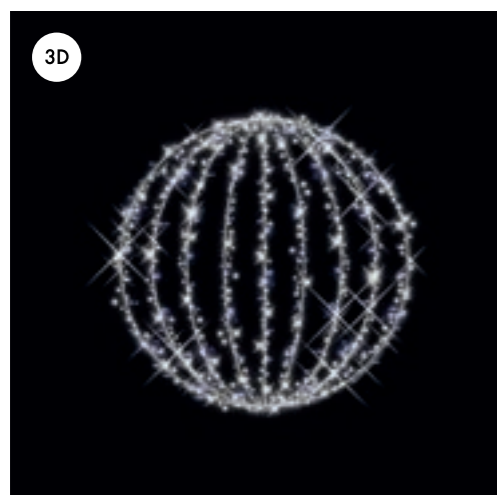

3D

4003673

- ○
- ↔ 100cm ⚡ 21,60W
- ↕ 100cm ⚖ 5,70kg
- ★ Flash