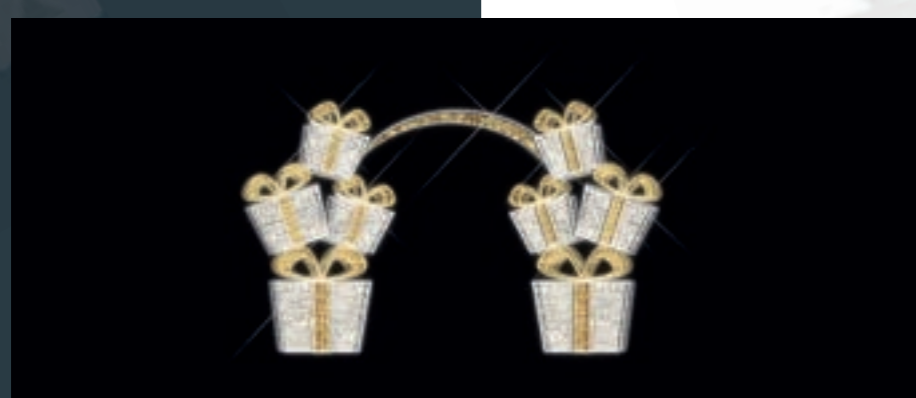

4002399

- ●
- ↔ 538cm ↴ 462W
- ↕ 350cm ⚖ 77,4kg
- ⌘ 40cm ● Golden PVC mesh
- ★ Fixed light ● White PVC mesh