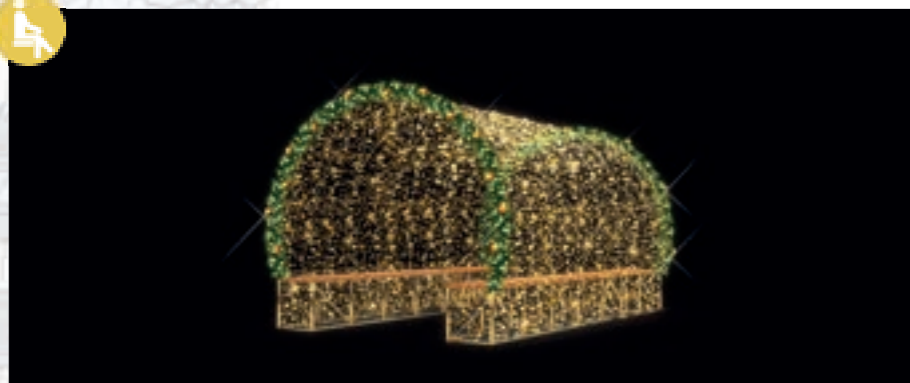

4002530

- ● ●
- ↔ 500cm ⚡ 1384W
- ↕ 545cm 📦 365kg
- 📏 500cm 📦 Golden PVC mesh White PVC mesh Green PVC mesh Golden Christmas carpet
- ★ Flash

4006524

- ●
- ↔ 335cm ⚡ W
- ↕ 310cm 📦 kg
- 📏 460cm 📦 Glitter Balls Christmas garland
- ★ Fixed light