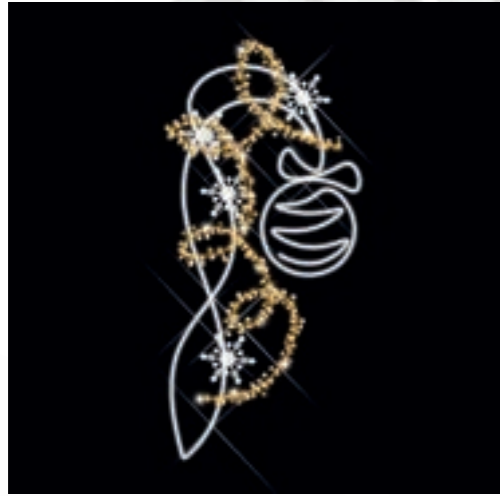

4002492

- ●
- ↔ 150cm ⚡ 36W
- ↕ 150cm ⚖ 6,5kg
- ★ Flash ⚙ Glitter

4002490

- ●
- ↔ 90cm ⚡ 27,30W
- ↕ 100cm ⚖ 2,5kg
- ★ Fixed light ⚙ Golden PVC mesh

4003669

- ●
- ↔ 118cm ⚡ 51,90W
- ↕ 200cm ⚖ 10,90kg
- ★ Flash ⚙ Glitter