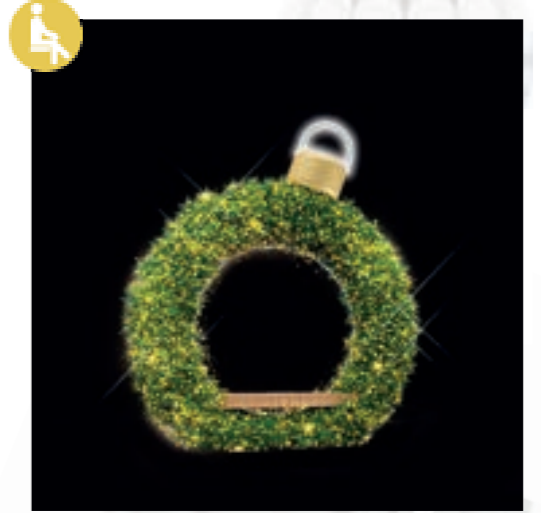

4006451

- ●
- ↔ 140cm ↕ 250cm ⚡ W
- ⬇ 150cm ⚡ Flash ⚖ kg
- 📦 Plate
White PVC mesh
Golden Christmas carpet
Green Christmas carpet

4002532

- ○ ●
- ↔ 500cm ★ Fixed light 📦 Green PVC mesh
- ↕ 500cm ⚡ 660W
- 📏 500cm 📦 205kg

4006463

- ●
- ↔ 379cm ★ Fixed light 📦 Forest Golden PVC mesh White PVC mesh Christmas garland
- ↕ 344cm ⚡ W
- 📏 50cm 📦 kg

4006488

- ●
- ↔ 175cm ★ Flash 📦 Plate Christmas garland
- ↕ 270cm ⚡ W
- 📏 cm 📦 kg