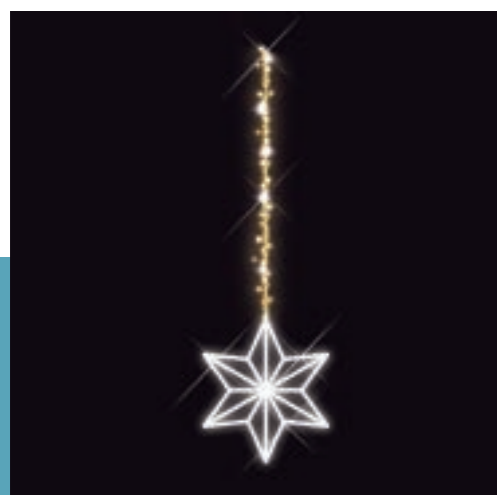

4004500

- ●
- ↔ 62cm ⚡ 26,50W
- ↕ 250cm ⚖ 2,63kg
- ★ Flash ⚙ Glitter