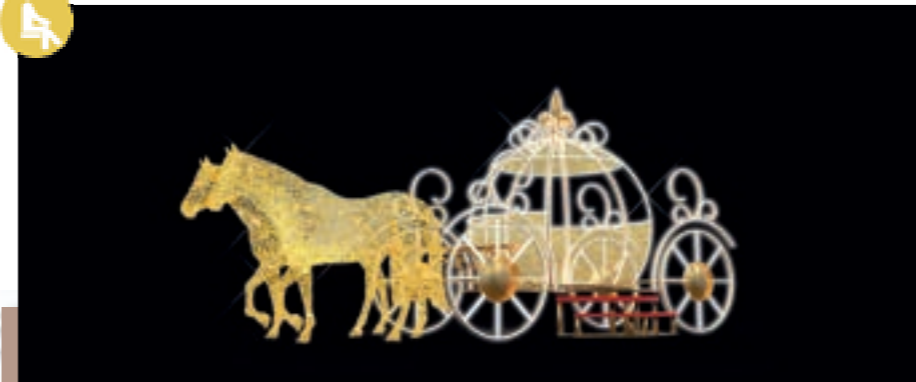

4006497

- ●
- ↔ 870cm ↻ 353cm
- ⬇ 392cm ⚖ kg
- ★ Flash Ⓜ Plate Golden PVC mesh
- ⚡ W